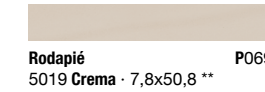

3018 Beige 50x100

Floor Tile
Porcelain Tile

COLLECTION
3018

50,5x100,8

3018 Crema · 50,5x100,8

B070

3018 Beige · 50,5x100,8

B070